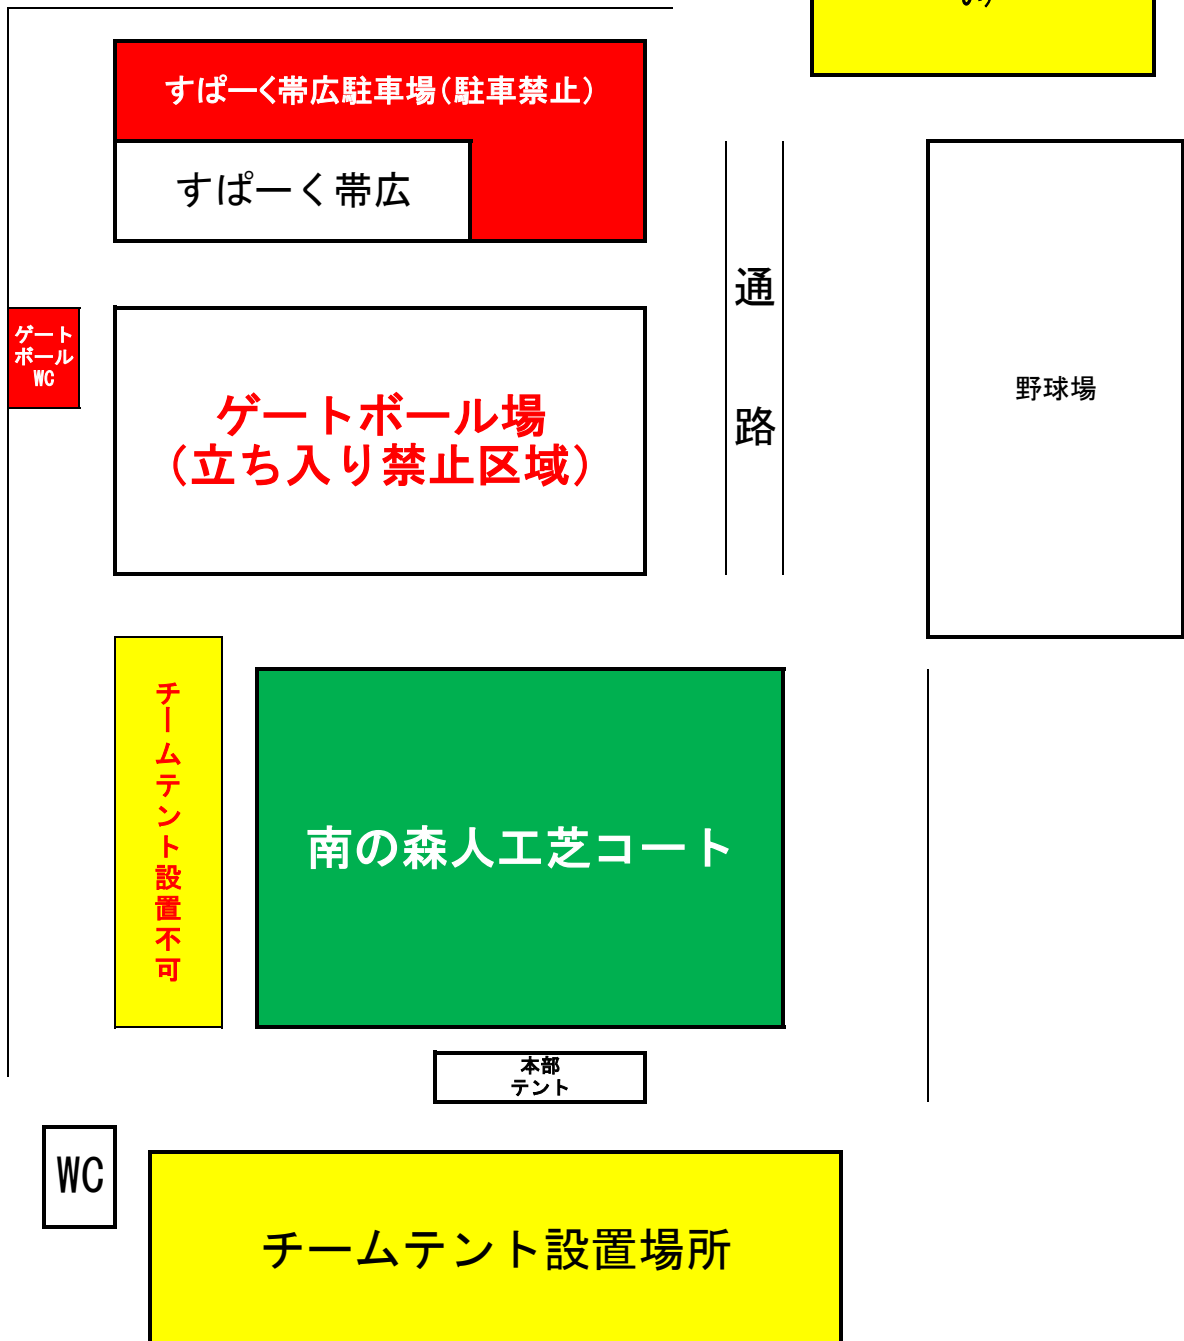

コート・駐車場図

※注意事項

- ・所定の駐車場以外に駐車をしてください。
- ・表記の通路を利用してください。
- ・テントの設置場が狭いため各チームが譲り合ってお使いください。
- ・ゲートボール場のWCは使用しないでください。(立小便は厳禁です)
- ・トイレが一つしかないため、**混み合っている場合のみ**
すば一く帯広のトイレをご利用ください。
- ・ゴミなどは各自で持ち帰り、喫煙は敷地外(すば一く帯広含む)をお願いします。

学校給食センター

野球場駐車場
(こちらへ駐車してください)

※スパイクでのプレーは不可とし、マルチスタッド及びフットサルシューズでの利用となります。